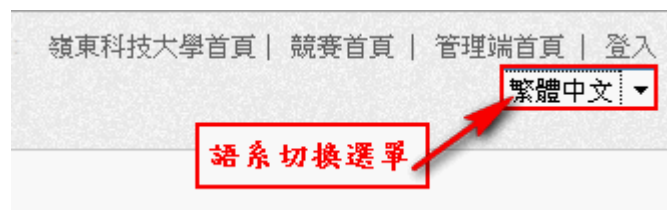

一、多元競賽

1. 登入

- i. 點選右上方「登入」。

- ii. 輸入帳號、密碼及驗證碼，登入競賽平台。

- iii. 系統右上方有語系切換選單，共有三個語系，【英文】、【簡體中文】、【繁體中文】，可選擇你適合的語言。

- iv. 當你登入成功後，就會進入「競賽首頁」，如下圖

學生多元競賽資訊平台

註冊 881P009 歡迎回來 競賽科技大學首頁 | 競賽首頁 | 登入